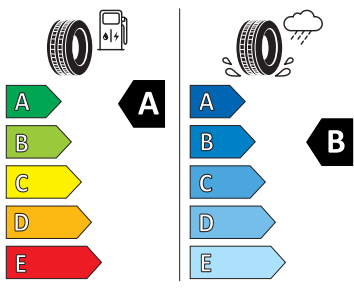

# Energetické štítky pneumatik

- Bridgestone 215/60 R16

BRIDGESTONE 13951

215/60 R16 95 V C1

2020/740

- Continental 215/60 R16

Continental 0358149

215/60 R 16 95 V C1