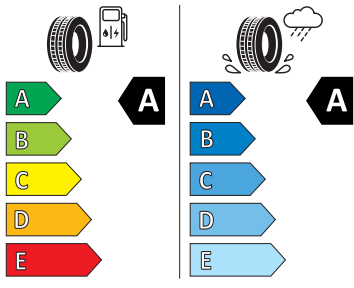

- Výškově nastavitelná přední sedadla s bederní opěrkou

Energetické štítky pneumatik

- Bridgestone 215/60 R16

BRIDGESTONE 13951

215/60 R16 95 V C1