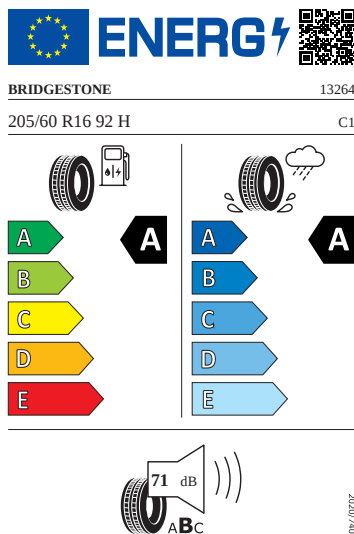

- Kontrola zapnutí bezpečnostního pásu, optická a akustická, el. kontakt
- Kotoučové brzdy zadní
- LED hlavní světlomety
- Loketní opěra "Jumbobox"
- Loketní opěrka vzadu
- Mechanické výškové seřizování obou předních sedadel
- Mlhové světlo a odbočovací světlo
- Nekuřácké provedení
- Opěrky hlavy předních sedadel, výškově nastavitelné
- Opěrky hlavy vzadu
- Parkovací senzory vzadu
- Potahy sedadel látka
- Přídavná spodní ochrana pohonné jednotky
- Prodloužení intervalu údržby
- S deštníkem
- Schránka na brýle
- Síťový program
- Šrouby se zabezpečením proti krádeži (neuzamykatelné)
- Stěrač zadního okna s ostřikovačem a stupňovým intervalem stírání
- Sunset
- Světelný a dešťový asistent
- Světlo pro denní svícení s asistenčním světlem a funkcí Coming Home a Leaving home
- Systém Start/Stop
- Tempomat s omezovačem rychlosti
- Tříbodové automatické bezpečnostní pásy zadní vnější se štítkem ECE
- Tříbodový bezpečnostní pás pro prostřední zadní sedadlo
- Ukazatel stavu kapaliny v ostřikovači
- Upínací přípravek v zavazadlovém prostoru
- Víko schránky před spolujezdcem, s osvětlením
- Virtuální kokpit mini 8"
- Vyhřívání trysky ostřikovačů čelního skla
- Vyhřívání předních sedadel s oddělenou regulací

Energetické štítky pneumatik

- Bridgestone 205/60 R16 92H

- GOODYEAR 205/60 R16 92H