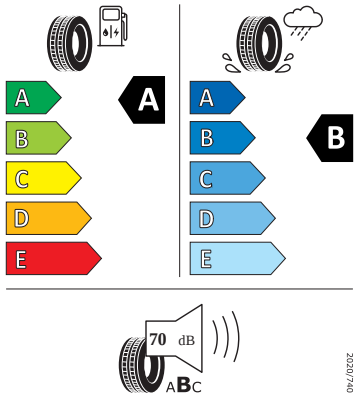

- Kontrola zapnutí bezpečnostního pásu, optická a akustická, el. kontakt
- Kotoučové brzdy zadní
- LED hlavní světlomety
- Loketní opěra "Jumbobox"
- Loketní opěrka vzadu
- Mechanické výškové seřizování obou předních sedadel
- Mlhové světlo a odbočovací světlo
- Nekuřácké provedení
- Opěrky hlavy předních sedadel, výškově nastavitelné
- Opěrky hlavy vzadu
- Parkovací senzory vzadu
- Potahy sedadel látka
- Přídavná spodní ochrana pohonné jednotky
- Prodloužení intervalu údržby
- S deštníkem
- Schránka na brýle
- Síťový program
- Šrouby se zabezpečením proti krádeži (neuzamykatelné)
- Stěrač zadního okna s ostřikovačem a stupňovým intervalem stírání
- Sunset
- Světelný a dešťový asistent
- Světlo pro denní svícení s asistenčním světlem a funkcí Coming Home a Leaving home
- Systém Start/Stop
- Tempomat s omezovačem rychlosti
- Tříbodové automatické bezpečnostní pásy zadní vnější se štítkem ECE
- Tříbodový bezpečnostní pás pro prostřední zadní sedadlo
- Ukazatel stavu kapaliny v ostřikovači
- Upínací přípravek v zavazadlovém prostoru
- Víko schránky před spolujezdcem, s osvětlením
- Virtuální kokpit mini 8"
- Vyhřívání trysky ostřikovačů čelního skla
- Vyhřívání předních sedadel s oddělenou regulací

Energetické štítky pneumatik

- Bridgestone 205/60 R16 92H

- GOODYEAR 205/60 R16 92H

GOODYEAR

546287

205/60R16 92 H

C1

- Michelin 205/60 R16 92H