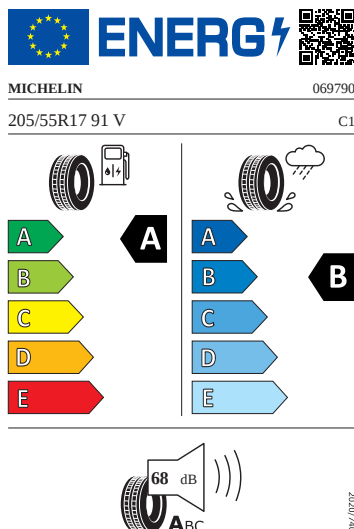

Motor a převodovka

- Systém Start/Stop

Kola a pneumatiky

- Pneumatiky 205/55 R17 91V se superoptimalizovaným valivým odporem generace 2
- Rezervní kolo neplnohodnotné
- Kryty pro kola z lehké slitiny
- Bezpečnostní šrouby kol
- Kola z lehké slitiny Propus Aero 6,5J x 17" ET40 černá leštěná

Vnitřní vybavení

- Sportovní multifunkční kožený vyhřívavý volant pro DSG s pádly

Energetické štítky pneumatik

- Michelin 205/55 R17

- Goodyear 205/55 R17

GOODYEAR

546612

205/55R17 91 V