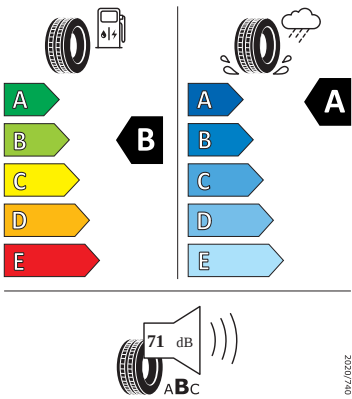

Energetické štítky pneumatik

- Bridgestone 225/45 R18

BRIDGESTONE 13007

225/45 R18 91 Y C1

- Goodyear 225/45 R18

GOODYEAR 546337

225/45R18 91 Y C1

- Pirelli 225/45 R18