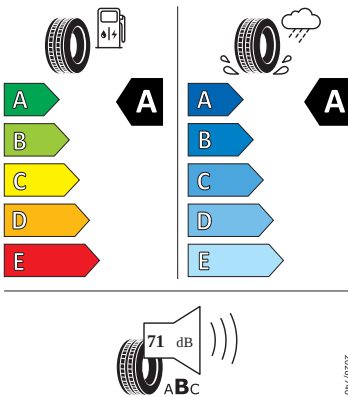

- Kumho 235/55 R19

KUMHO PS71 2327881

235/55 R19 101 T C1