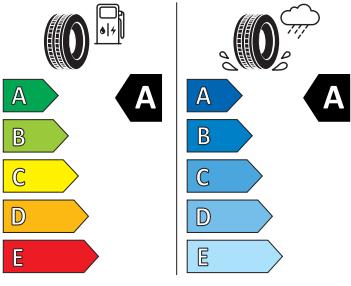

KUMHO PS71

2327891

255/50 R19 103 T

C1

2020/740