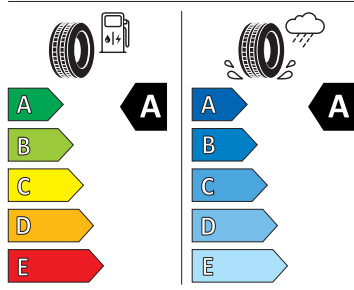

Servisní péče Standard

- Předplacený servis Standard na 5 let, do 150.000 km

Energetické štítky pneumatik

- Hankook 235/55 R19

Hankook 1029031

235/55R19 101 T C1

2020/740

- Hankook 255/50 R19