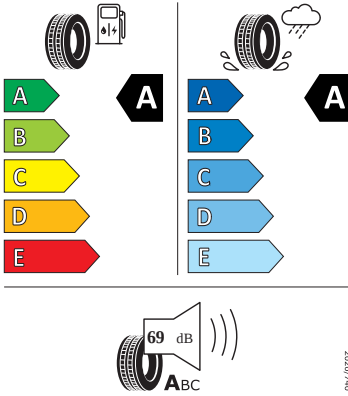

Hankook 1027790

255/50R19 103 T C1